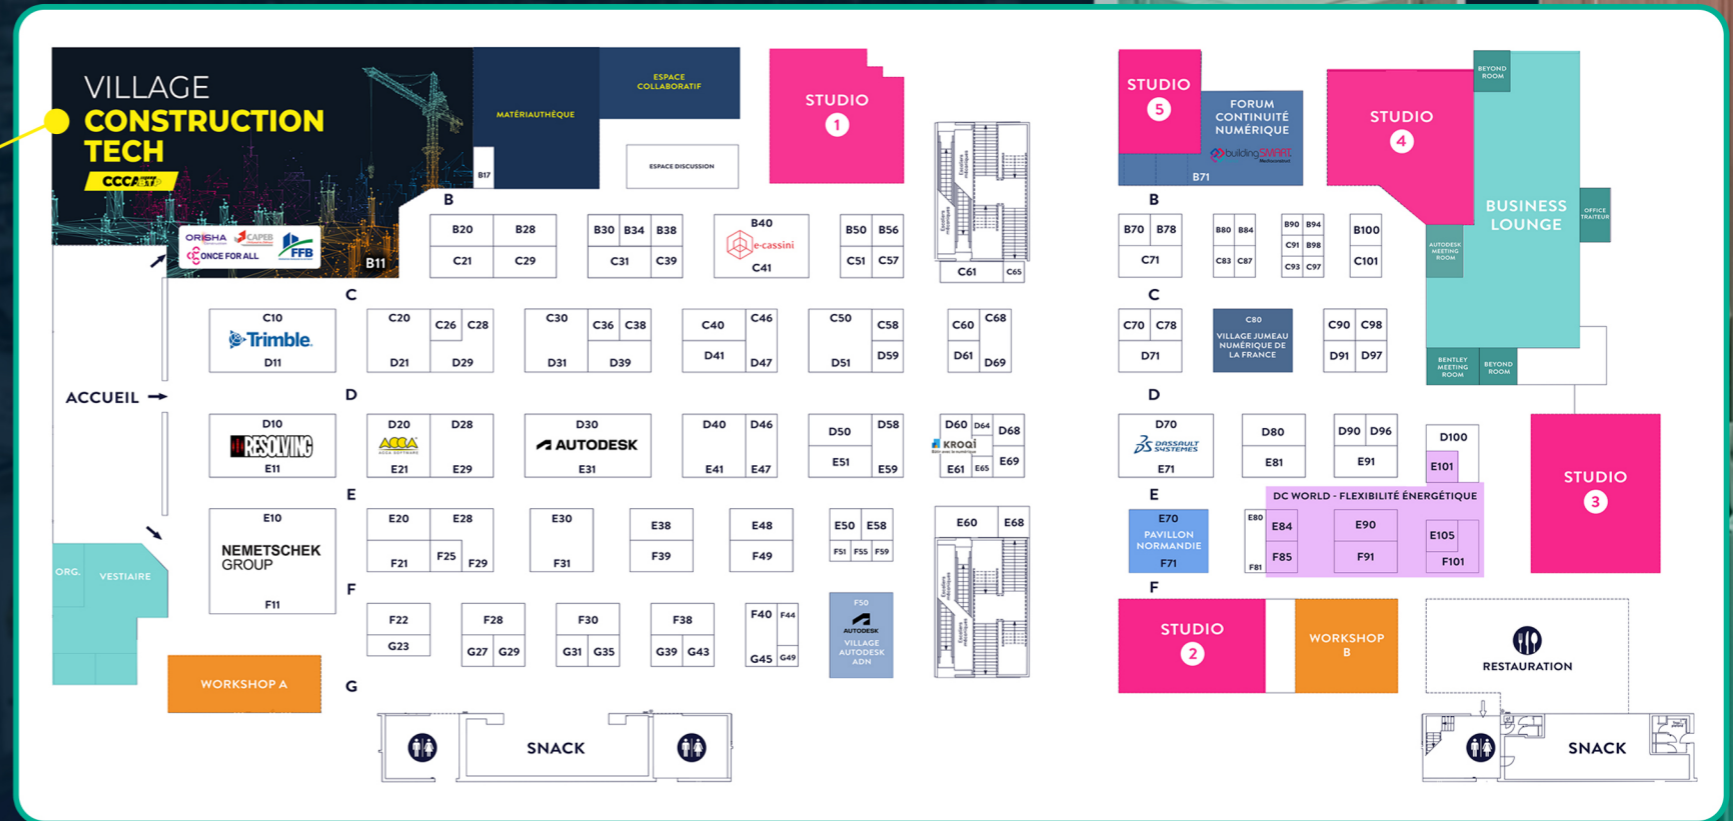

1 & 2 AVRIL 2026

DIGITAL TWIN | BIMWORLD

VILLAGE **CONSTRUCTION TECH**

Paris Expo Porte de Versailles
PARIS

bim-w.com