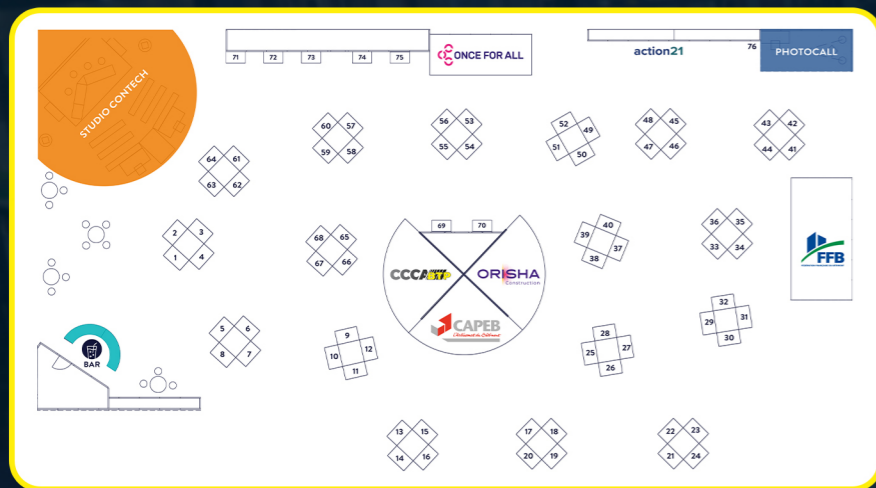

1 & 2 AVRIL 2026

DIGITAL TWIN | BIMWORLD

VILLAGE **CONSTRUCTION TECH**

Paris Expo Porte de Versailles
PARIS

bim-w.com